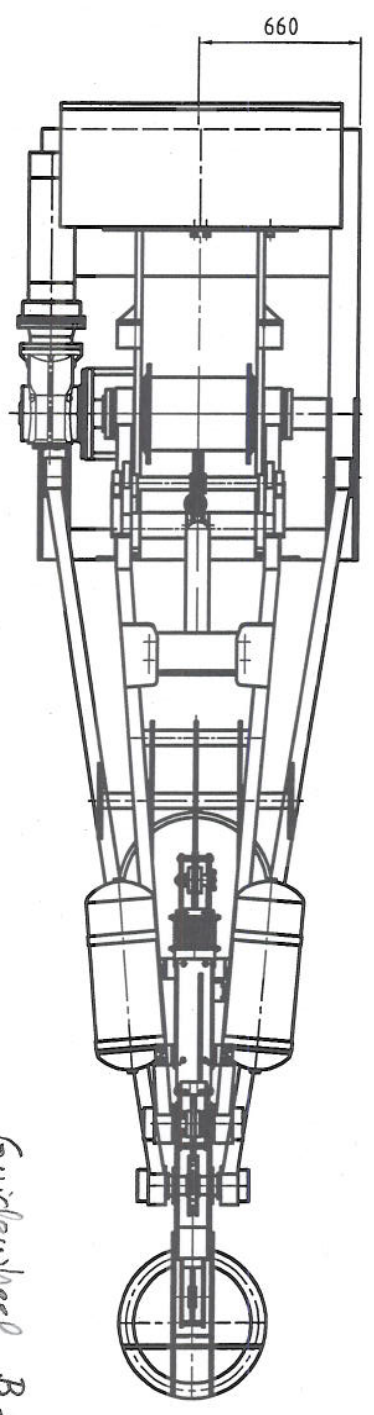

# MK 8 Guidewheeler

## Guidewheeler B & C

Modifikation : 3-6669

Reparatur : 7790

Guidewheeler : 2-4244 item 940  
Shaft : 3-5649 item 917

23.12.2005  
D.S.