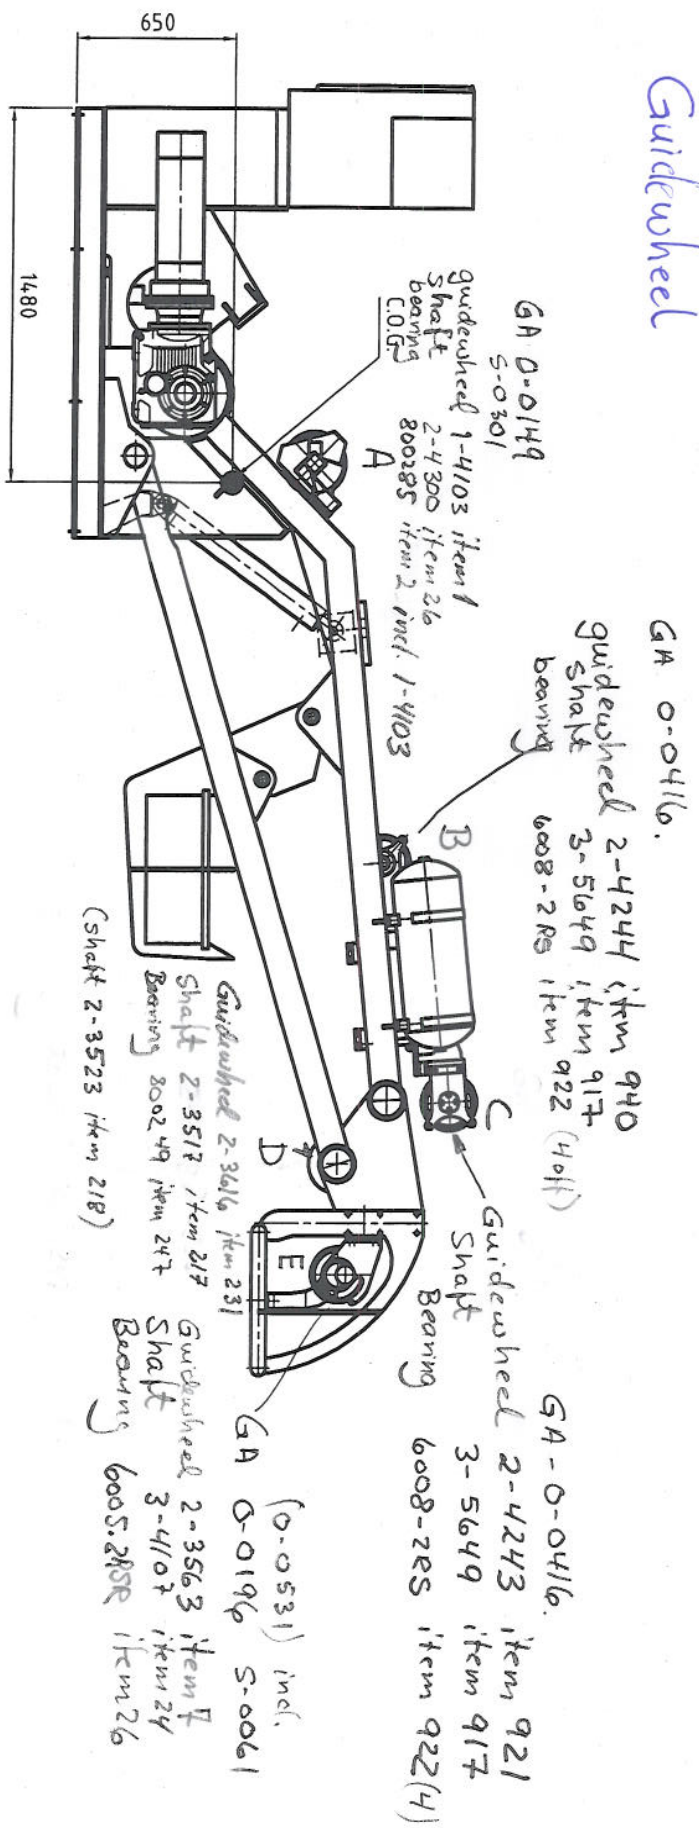

# MK 8 Guidewheeler

## Guidewheeler B & C

Modifikation : 3-6669

Reparatur : 7790

Guidewheeler : 2-4244 item 940  
Shaft : 3-5649 item 917

23.12.2005  
D.S.